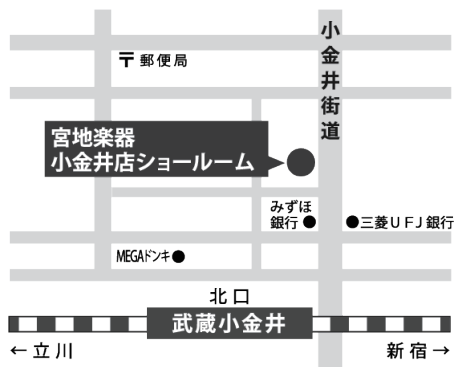

日時 2018年11月20日(火) 10:30～12:30

会場 宮地楽器 小金井店 さくらホール

受講料 宮地jet会員:2,000円 / MTC会員:2,500円  
(各税込) PTNA会員:3,000円 / 一般:3,500円

※前売券(前日までのお支払い)は上記金額より500円引きになります。

教材 4期のピアノ名曲集③ [本体:1,900円(税別)]  
4期のピアノ名曲集④ [本体:1,900円(税別)]

### 会場略図